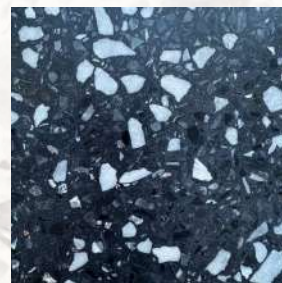

- Покрытие пола Terrazzo имеет богатую палитру цветовых решений. Покрытие оптимизировано для полировки: от матовой до высокоглянцевой.
- Для создания текстур мы используем как натуральные камни разных фракций, так и другие материалы. Эксклюзивный орнамент или логотип компании, а также большой выбор вида и формы камней - это некоторые из возможностей покрытия Terrazzo.

*Индивидуальное изготовление образцов по запросу клиента

Античная мозаика

Танец ветра

Ледяная ночь

Уральский лес

Побережье

Закат

Жемчужина