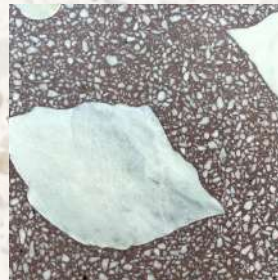

- Покрытие пола Terrazzo имеет богатую палитру цветовых решений. Покрытие оптимизировано для полировки: от матовой до высокоглянцевой.
- Для создания текстур мы используем как натуральные камни разных фракций, так и другие материалы. Эксклюзивный орнамент или логотип компании, а также большой выбор вида и формы камней - это некоторые из возможностей покрытия Terrazzo.

*Индивидуальное изготовление образцов по запросу клиента

Античная мозаика

Танец ветра

Ледяная ночь

Уральский лес

Побережье

Закат

Жемчужина