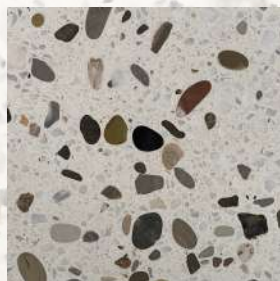

- Покрытие пола Terrazzo имеет богатую палитру цветовых решений. Покрытие оптимизировано для полировки: от матовой до высокоглянцевой.
- Для создания текстур мы используем как натуральные камни разных фракций, так и другие материалы. Эксклюзивный орнамент или логотип компании, а также большой выбор вида и формы камней - это некоторые из возможностей покрытия Terrazzo.

*Индивидуальное изготовление образцов по запросу клиента

Античная мозаика

Танец ветра

Ледяная ночь

Уральский лес

Побережье

Закат

Жемчужина